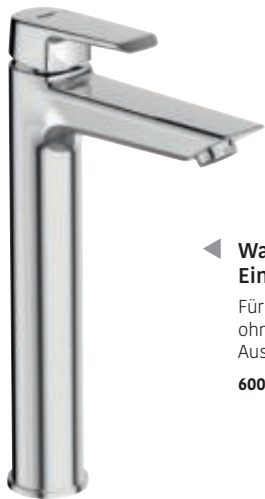

Waschtisch-Einhandmischer ▶

Piccolo · Ausführung für Handwaschbecken · mit Ablaufgarnitur · Ausladung 83 mm
6000 400 714

Waschtisch-Einhandmischer ▶

Mit Ablaufgarnitur · Ausladung 93 mm
6000 400 730

Version Niederdruck
6000 400 731

Waschtisch-Einhandmischer ▶

Komforthöhe 210 mm · mit Ablaufgarnitur · Ausladung 123 mm
6000 400 715

Ohne Ablaufgarnitur
6000 400 716

◀ **Waschtisch-Einhandmischer**

Komforthöhe 209 mm · mit seitlichem Bedienelement · Auslauf schwenkbar 120° · mit Ablaufgarnitur · Ausladung 147 mm
6000 400 718