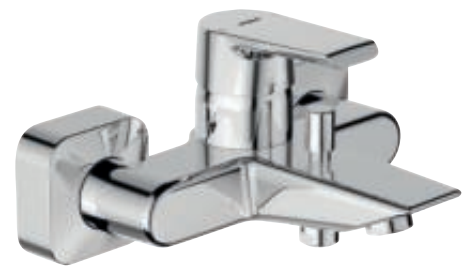

Mit Ablaufgarnitur · Ausladung 95 mm
6000 400 732

Brause-Einhandmischer ▶

Mit verdeckten Anschlüssen
6000 400 720

Wannenfüll- und Brause-Einhandmischer ▶

Mit verdeckten Anschlüssen · automatische Umschaltung Wanne/Brause

6000 400 721

Brause-Thermostat ▼

Mit verdeckten Anschlüssen · Cool-Body-Technologie · ECO-Spartaste

6000 400 725

Fertigmontage-Set ▶

Fertigmontageset · mit integrierter Vorabsperung · für eine Entnahmestelle · ohne Einbaukörper