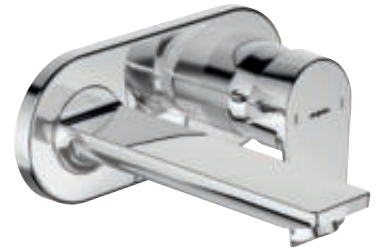

Waschtisch-Einhandmischer ▶

Komforthöhe 210 mm · mit Ablaufgarnitur · Ausladung 123 mm
6000 400 715

Ohne Ablaufgarnitur
6000 400 716

◀ **Waschtisch-Einhandmischer**

Komforthöhe 209 mm · mit seitlichem Bedienelement · Auslauf schwenkbar 120° · mit Ablaufgarnitur · Ausladung 147 mm
6000 400 718

◀ **Waschtisch-Einhandmischer**

Für Aufsatzschalen · ohne Ablaufgarnitur · Ausladung 140 mm
6000 400 717

Fertigmontage-Set ▶

Fertigmontageset komplett · ohne Einbaukörper · Ausladung 173 mm
6000 400 719

Bidet-Einhandmischer ▶

Mit Ablaufgarnitur · Ausladung 95 mm
6000 400 732

Brause-Einhandmischer ▶

Mit verdeckten Anschlüssen
6000 400 720

Wannenfüll- und Brause-Einhandmischer ▶

Mit verdeckten Anschlüssen · automatische Umschaltung Wanne/Brause