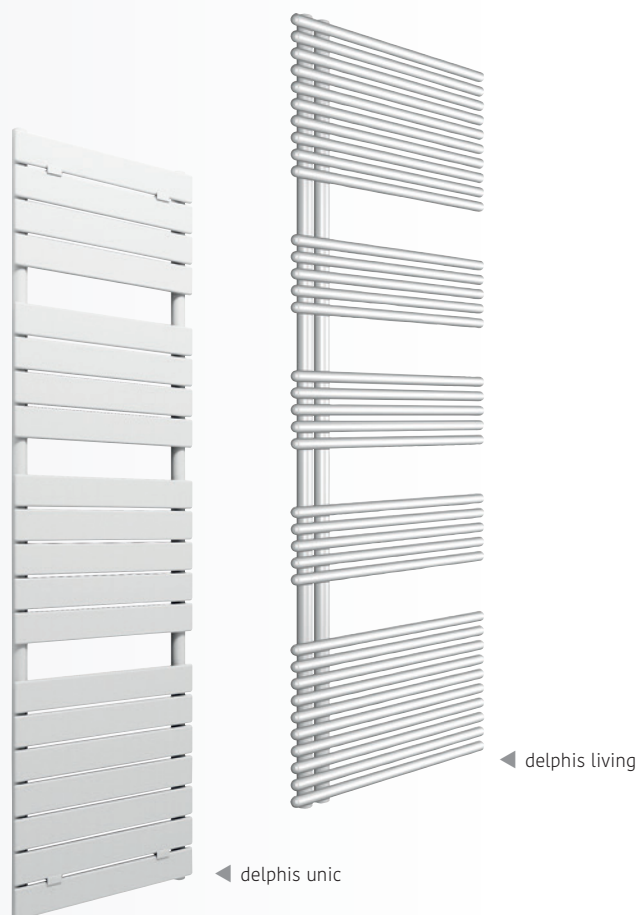

# eleganz in perfektion

Die flachen horizontalen Paneele und die großzügigen Abstände geben dem Design-Badheizkörper ein modernes Aussehen und eignen sich hervorragend zum Trocknen von Handtüchern.