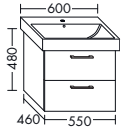

WASCHTISCHUNTERSCHRÄNKE ZU KERAMIK-WASCHTISCHEN

■ **GEBERIT**

ZU ICON 124060/124063

- 1 Schublade oben mit Siphonausschnitt
- 1 Auszug unten

	Höhe:	480 mm
WUHX...	Tiefe:	460 mm
...055	Breite:	550 mm