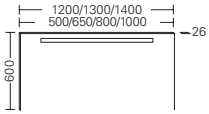

Ausstattung

Typ-Nr.

Maße

LEUCHTSPIEGEL

- LED-Beleuchtung, 4250 K
- für Raumschaltung
- Korpus Chrom-Optik
- IP44

| Watt | SIGP... | Höhe: | Tiefe: | Breite: | |
|------|---------|--------|--------|---------|------------|
| 3 | ...050 | 600 mm | 26 mm | 500 mm | NEU |
| 5 | ...065 | | | 650 mm | |
| 6 | ...080 | | | 800 mm | NEU |
| 8 | ...100 | | | 1000 mm | |
| 9 | ...120 | | | 1200 mm | |
| 10 | ...130 | | | 1300 mm | NEU |
| 11 | ...140 | | | 1400 mm | |