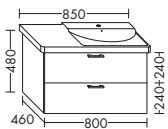

ZU P3 COMFORTS 233485

- 1 Schublade oben mit Siphonausschnitt
- 1 Auszug unten

	Höhe:	480 mm
WVFO...	Tiefe:	460 mm
...080 R	Breite:	800 mm

Version R