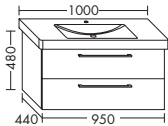

ZU SUBWAY 2.0 7175.AO

- 1 Schublade oben mit Siphonausschnitt
- 1 Auszug unten

	Höhe:	480 mm
WUJU...	Tiefe:	440 mm
...095	Breite:	950 mm