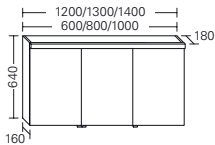

SPIEGELCHRÄNKE MIT HORIZONTALER LED-AUFsatzLEUCHE

- Spiegeltüren beidseitig verspiegelt
- LED-Aufsatzleuchte, 4250 K
- 1 Schalter
- Doppelsteckdose
- Glaseinlegeböden
- IP24

Watt	SPFP...	Höhe:	Tiefe:	Breite:	
11	...060	640 mm	180 mm	600 mm	
14,4	...080			800 mm	NEU
18,2	...100			1000 mm	
22	...120			1200 mm	L/R
24	...130			1300 mm	L/R NEU
26	...140			1400 mm	L/R