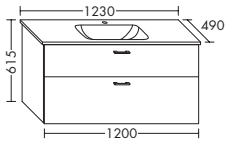

Mineralguss-Waschtisch

- Muldentiefe: 122 mm
- Beckenmaß 514x307 mm

Waschtischunterschrank

- 1 Schublade oben mit Siphonausschnitt
- 1 Auszug unten

Höhe: 615 mm

SFCU... Tiefe: 490 mm

...123 Breite: 1230 mm