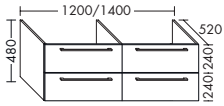

Hhe: 87 mm
WPCK... Tiefe: 525 mm
...080 Breite: 806 mm
...100 Breite: 1006 mm
...120 Breite: 1206 mm
...140 Breite: 1406 mm

Verlngerung mglich (max. bis 2450 mm) Preis pro 100 mm

Aufpreis pro Beckenausschnitt:

Aufpreis pro Armaturbohrung:

Ausstattung

Typ-Nr.

Maße

Preis

WASCHTISCHUNTERSCHRÄNKE

- 1 Schublade oben mit Siphonausschnitt (Tiefe: 300 mm)
- 1 Auszug unten (Tiefe: 350 mm)

Höhe: 480 mm

WWIM... Tiefe: 520 mm

...080 Breite: 800 mm

...100 Breite: 1000 mm

Aufpreis Siphonausschnitt asymmetrisch
(technische Prüfung erforderlich)

- 2 Schubladen oben mit Siphonausschnitt (Tiefe: 300 mm)
- 2 Auszüge unten (Tiefe: 350 mm)