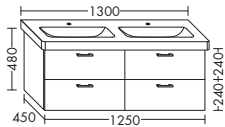

WASCHTISCHUNTERSCHRANK ZU DELPHIS UNIC 233813

- 2 Schubladen oben mit Siphonausschnitt
- 2 Auszüge unten

	Höhe:	480 mm
WVBX...	Tiefe:	450 mm
...125	Breite:	1250 mm