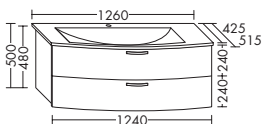

Mineralguss-Waschtisch

- Muldentiefe: 135 mm
- Beckenmaß 900x380 mm

Waschtischunterschrank

- 1 Schublade oben mit Siphonausschnitt
- 1 Auszug unten
- inkl. Raumsparsiphon

Höhe: 500 mm

SFCW... Tiefe: 515 mm

...126 Breite: 1260 mm