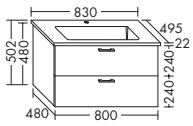

Keramik-Waschtisch

- Beckenmaß 568x291 mm
- Muldentiefe: 120 mm

	Höhe:	502 mm
SFAL...	Tiefe:	495 mm
...083	Breite:	830 mm

Waschtischunterschrank

- 1 Schublade oben mit Siphonausschnitt
- 1 Auszug unten
- inkl. Raumparsiphon