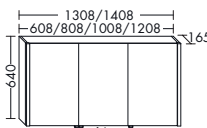

- Spiegeltüren beidseitig verspiegelt
- LED-Beleuchtung, 4250 K
- 1 Schalter unten
- Doppelsteckdose
- Glaseinlegeböden
- 2 Aufbewahrungsboxen
- 1 Vergrößerungsspiegel
- 1 Magnetleiste
- Korpusaußenseiten verspiegelt
- Korpus innen: Anthrazitgrau
- LED-Waschtischbeleuchtung, 2 W
- IP24

Höhe:	640 mm
Tiefe:	165 mm
Watt SPFW...	
2x6 ...060	Breite: 608 mm
2x6 ...080	Breite: 808 mm
2x6 ...100	Breite: 1008 mm
2x6 ...120 L/R	Breite: 1208 mm
2x6 ...130 L/R	Breite: 1308 mm
2x6 ...140 L/R	Breite: 1408 mm

NEU

NEU