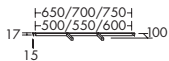

INNENORGANISATIONEN FÜR AUSZÜGE

- 1 Querreling, Metall
- 1 Inneneinteilung, Kunststoff
- Anthrazitgrau

Höhe: 17 mm

ACEN... Tiefe: 100 mm

...030 für 300 mm breite Auszüge

...035 für 350 mm breite Auszüge

...045 für 450 mm breite Auszüge