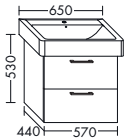

ZU RENOVA NR. 1 PLAN 222265, 222266, 222267, 222268

- 1 Schublade oben mit Siphonausschnitt
- 1 Auszug unten

	Höhe:	530 mm
WUJD...	Tiefe:	440 mm
...057	Breite:	570 mm