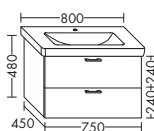

ZU DELPHIS UNIC 232080 / 232580 / 232680

- 1 Schublade oben mit Siphonausschnitt
- 1 Auszug unten

	Höhe:	480 mm
WUQU...	Tiefe:	450 mm
...075	Breite:	750 mm