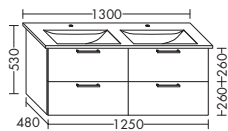

ZU VENTICELLO 4111 DL XX / 4111 DG XX / 4111 DJ XX

- 2 Schubladen oben mit Siphonausschnitt
- 2 Auszüge unten

	Höhe:	530 mm
WVBR...	Tiefe:	480 mm
...125	Breite:	1250 mm

WASCHTISCHUNTERSCHRÄNKE ZU KERAMIK-WASCHTISCHEN

Vitra