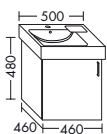

WASCHTISCHUNTERSCHRÄNKE ZU KERAMIK-WASCHTISCHEN

ZU ICON 124050

- 1 Tür

	Höhe:	480 mm
WULV...	Tiefe:	460 mm
...046 L	Breite:	460 mm

Version L