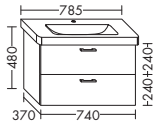

WASCHTISCHUNTERSCHRÄNKE ZU KERAMIK-WASCHTISCHEN

WASCHTISCHUNTERSCHRANK ZU DELPHIS UNIC COMPACT 233778