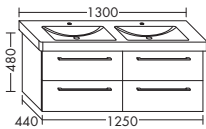

ZU SUBWAY 2.0 7175.DO

- 2 Schubladen oben mit Siphonausschnitt
- 2 Auszüge unten

	Höhe:	480 mm
WUJU...	Tiefe:	440 mm
...125	Breite:	1250 mm