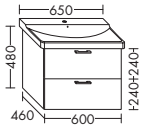

Höhe: 510 mm
WUJH... Tiefe: 470 mm
...120 Breite: 1200 mm

Ausstattung

Typ-Nr.

Maße

WASCHTISCHUNTERSCHRÄNKE ZU KERAMIK-WASCHTISCHEN

ZU P3 COMFORTS 233265

- 1 Schublade oben mit Siphonausschnitt
- 1 Auszug unten