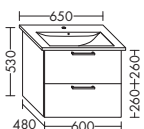

ZU VENTICELLO 4124 65 XX / 4124 66 XX / 4124 67 XX

- 1 Schublade oben mit Siphonausschnitt
- 1 Auszug unten

	Höhe:	530 mm
WVBR...	Tiefe:	480 mm
...060	Breite:	600 mm