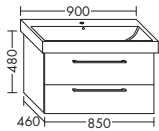

ZU ICON 124090/124093

- 1 Schublade oben mit Siphonausschnitt
- 1 Auszug unten

	Höhe:	480 mm
WUHX...	Tiefe:	460 mm
...085	Breite:	850 mm