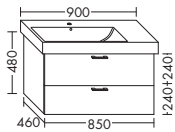

ZU ICON 124190

- 1 Schublade oben mit Siphonausschnitt
- 1 Auszug unten

	Höhe:	480 mm
WUHY...	Tiefe:	460 mm
...085 L	Breite:	850 mm

Version L