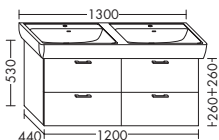

ZU RENOVA NR. 1 PLAN 122130

- 2 Schubladen oben mit Siphonausschnitt
- 2 Auszüge unten

	Höhe:	530 mm
WUJD...	Tiefe:	440 mm
...120	Breite:	1200 mm