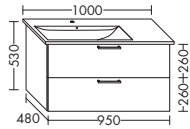

ZU VENTICELLO 4134 L1 XX / 4134 L2 XX / 4134 L3 XX

- 1 Schublade oben mit Siphonausschnitt
- 1 Auszug unten

	Höhe:	530 mm
WVBS...	Tiefe:	480 mm
...095 L	Breite:	950 mm