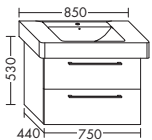

ZU RENOVA NR. 1 PLAN 122185, 122186, 122187, 122188

- 1 Schublade oben mit Siphonausschnitt
- 1 Auszug unten

	Höhe:	530 mm
WUJD...	Tiefe:	440 mm
...075	Breite:	750 mm