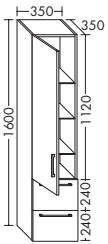

- 1 Tür
- 2 Schubladen
- 3 Glaseinlegeböden

Höhe: 1600 mm
HSBS... Tiefe: 350 mm
...035 L/R Breite: 350 mm