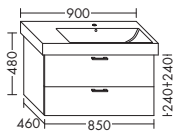

ZU ICON 124195

- 1 Schublade oben mit Siphonausschnitt
- 1 Auszug unten

	Höhe:	480 mm
WUHY...	Tiefe:	460 mm
...085 R	Breite:	850 mm

Version R