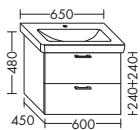

ZU DELPHIS UNIC 232065

- 1 Schublade oben mit Siphonausschnitt
- 1 Auszug unten

	Höhe:	480 mm
WUQU...	Tiefe:	450 mm
...060	Breite:	600 mm