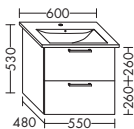

ZU VENTICELLO 4124 60 XX / 4124 61 XX / 4124 62 XX

- 1 Schublade oben mit Siphonausschnitt
- 1 Auszug unten

	Höhe:	530 mm
WVBR...	Tiefe:	480 mm
...055	Breite:	550 mm