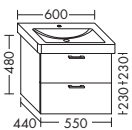

ZU SUBWAY 2.0 7113.FO / 7113.6G / 7113.6H / 7113.F1

- 1 Schublade oben mit Siphonausschnitt
- 1 Auszug unten

	Höhe:	480 mm
WUJU...	Tiefe:	440 mm
...055	Breite:	550 mm