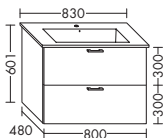

ZU ME BY STARCK 233683

- 1 Schublade oben mit Siphonausschnitt
- 1 Auszug unten

Höhe: 601 mm
WVFH... Tiefe: 480 mm
...080 Breite: 800 mm