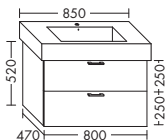

ZU VERO 045460

- 1 Schublade oben mit Siphonausschnitt
 - 1 Auszug unten

Höhe: 510 mm
WUJH... Tiefe: 440 mm
...055 Breite: 550 mm

ZU VERO 045470

- 1 Schublade oben mit Siphonausschnitt
 - 1 Auszug unten

Höhe: 510 mm
WUJH... Tiefe: 440 mm
...065 Breite: 650 mm

ZU VERO 045480

- 1 Schublade oben mit Siphonausschnitt
 - 1 Auszug unten

Höhe: 510 mm
WUJH... Tiefe: 440 mm
...075 Breite: 750 mm

ZU VERO 032985

- 1 Schublade oben mit Siphonausschnitt
 - 1 Auszug unten

Höhe: 520 mm
WUJH... Tiefe: 470 mm
...080 Breite: 800 mm