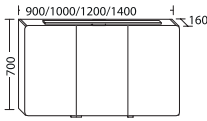

Ausstattung

Typ-Nr.

Maße

SPIEGELCHRÄNKE MIT HORIZONTALER LED-AUFSATZLEUCHE