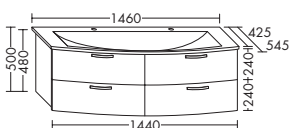

Mineralguss-Waschtisch

- Muldentiefe: 135 mm
- Beckenmaß 1200x460 mm

Waschtischunterschrank

- nicht absperrbar
- 2 Schubladen oben mit Siphonausschnitt
- 2 Auszüge unten
- inkl. Raumsparsiphon

Höhe: 500 mm

SFCW... Tiefe: 545 mm

...146 Breite: 1460 mm