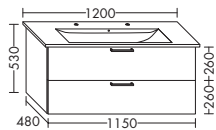

ZU VENTICELLO 4104 CK XX / 4104 CG XX / 4104 CL XX / 4104 CH XX / 4104 CJ XX

- 1 Schublade oben mit Siphonausschnitt
- 1 Auszug unten

	Höhe:	530 mm
WVBR...	Tiefe:	480 mm
...115	Breite:	1150 mm