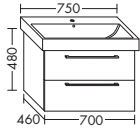

ZU ICON 124075/124078

- 1 Schublade oben mit Siphonausschnitt
- 1 Auszug unten

	Höhe:	480 mm
WUHX...	Tiefe:	460 mm
...070	Breite:	700 mm