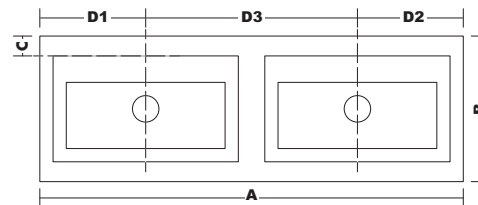

D3 Mittelabstand Becken: .....mm

POSITION DES BECKENS VON DER WAND:

BITTE BEACHTEN:
Bei Standarmatur hinter Becken Mindestabstand zur Wand 110 mm.

1. ☐ **C** Abstand Hinterkante Becken zu Wand.....mm