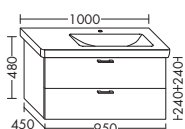

| | | |
|----------------|---------|--------|
| | Höhe: | 480 mm |
| WUQU... | Tiefe: | 450 mm |
| ...095 | Breite: | 950 mm |

ZU DELPHIS UNIC 232510

- 1 Schublade oben mit Siphonausschnitt
- 1 Auszug unten

| | | |
|-----------------|---------|--------|
| | Höhe: | 480 mm |
| WUUU... | Tiefe: | 450 mm |
| ...095 L | Breite: | 950 mm |

Version L

ZU DURASTYLE 232610

- 1 Schublade oben mit Siphonausschnitt
- 1 Auszug unten