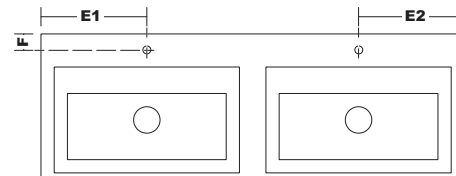

F Randabstand Tiefe Standarmatur:.....mm
Mindestabstand zur Wand 60 mm beachten!

ANGABEN ZUR STANDARMATUR BEI RUNDEN BECKEN

Position der Armatur ankreuzen oder durch Uhrzeit angeben.
Uhrzeit:.....