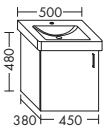

ZU SUBWAY 2.0 7315F0

- 1 Tür

	Höhe:	480 mm
WULW...	Tiefe:	380 mm
...045 L/R	Breite:	450 mm