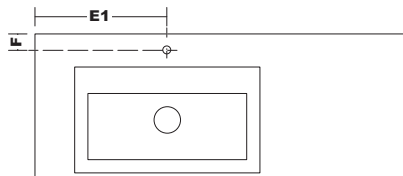

ANGABEN ZUR STANDARMATUR

Hersteller:..... Serie:..... Artikel-Nr.:..... ☐ Armatur-Datenblatt als Anlage

E1 Randabstand Standarmatur links: .....mm

E2 Randabstand Standarmatur rechts: .....mm