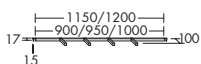

- 1 Querreling, Metall
- 4 Inneneinteilungen, Kunststoff
- Anthrazitgrau

Höhe: 17 mm

ACEN... Tiefe: 100 mm

...090 für 900 mm breite Auszüge

...095 für 950 mm breite Auszüge

...100 für 1000 mm breite Auszüge

...115 für 1150 mm breite Auszüge

...120 für 1200 mm breite Auszüge