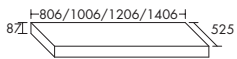

- inkl. Befestigungskonsolen

Hhe: 87 mm
WPCK... Tiefe: 525 mm
...080 Breite: 806 mm
...100 Breite: 1006 mm
...120 Breite: 1206 mm
...140 Breite: 1406 mm

Verlngerung mglich (max. bis 2450 mm) Preis pro 100 mm

Aufpreis pro Beckenausschnitt:

Aufpreis pro Armaturbohrung: