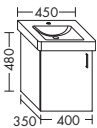

ZU SUBWAY 2.0 7315F5

- 1 Tür

	Höhe:	480 mm
WULW...	Tiefe:	350 mm
...040 L/R	Breite:	400 mm