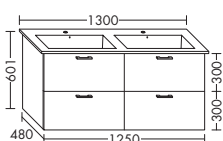

Höhe: 601 mm
WVFH... Tiefe: 480 mm
...100 Breite: 1000 mm

ZU ME BY STARCK 233612

- 1 Schublade oben mit Siphonausschnitt
- 1 Auszug unten

Höhe: 601 mm
WVMM... Tiefe: 480 mm
...120 Breite: 1200 mm

ZU ME BY STARCK 233613