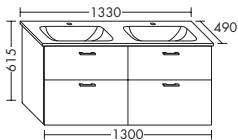

Mineralguss-Waschtisch

- Muldentiefe: 122 mm
- Beckenmaß 514x307 mm

Waschtischunterschrank

- 2 Schubladen oben mit Siphonausschnitt
- 2 Auszüge unten

Höhe: 615 mm

SFCU... Tiefe: 490 mm

...133 Breite: 1330 mm

Waschtischfarben

Alpinweiß Nr. C0001

Material

Mineralguss: Verbundwerkstoff aus Natursteinpulver und Polyesterkunstharz als Bindemittel. Oberfläche aus Polyester. Schmutzabweisende Eigenschaft durch glatte, porenfreie Oberfläche.
Inklusive Clou Mineralguss Ab- und Überlaufsystem von Geberit.