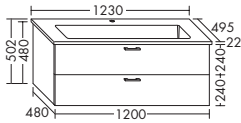

Keramik-Waschtisch

- Beckenmaß 968x291 mm
- Muldentiefe: 120 mm

	Höhe:	502 mm
SFAL...	Tiefe:	495 mm
... 123	Breite:	1230 mm

Waschtischunterschrank

- 1 Schublade oben mit Siphonausschnitt
- 1 Auszug unten
- inkl. Raumparsiphon