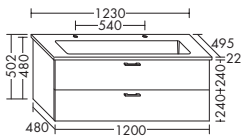

Keramik-Waschtisch

- Beckenmaß 968x291 mm
- Muldentiefe: 120 mm
- inkl. Sicherheitsablaufventil, nicht absperbar

	Höhe:	502 mm
SFAT...	Tiefe:	495 mm
... 123	Breite:	1230 mm

Waschtischunterschrank

- 1 Schublade oben mit Siphonausschnitt
- 1 Auszug unten
- inkl. Raumparsiphon