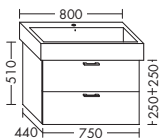

ZU VERO 045460

- 1 Schublade oben mit Siphonausschnitt
 - 1 Auszug unten

Höhe: 510 mm
WUJH... Tiefe: 440 mm
...055 Breite: 550 mm

ZU VERO 045470

- 1 Schublade oben mit Siphonausschnitt
 - 1 Auszug unten

Höhe: 510 mm
WUJH... Tiefe: 440 mm
...065 Breite: 650 mm

ZU VERO 045480

- 1 Schublade oben mit Siphonausschnitt
 - 1 Auszug unten

Höhe: 510 mm
WUJH... Tiefe: 440 mm
...075 Breite: 750 mm

ZU VERO 032985

- 1 Schublade oben mit Siphonausschnitt
 - 1 Auszug unten

Höhe: 520 mm
WUJH... Tiefe: 470 mm
...080 Breite: 800 mm