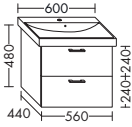

WASCHTISCHUNTERSCHRÄNKE ZU KERAMIK-WASCHTISCHEN

ZU AVENTO 415860

- 1 Schublade oben mit Siphonausschnitt
- 1 Auszug unten

	Höhe:	480 mm
WVPY...	Tiefe:	440 mm
...056	Breite:	560 mm