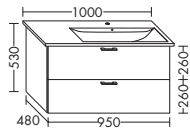

ZU VENTICELLO 4134 R1 XX / 4134 R2 XX / 4134 R3 XX

- 1 Schublade oben mit Siphonausschnitt
- 1 Auszug unten

	Höhe:	530 mm
WVBS...	Tiefe:	480 mm
...095 R	Breite:	950 mm