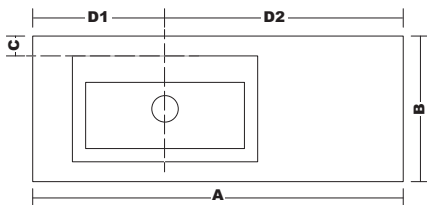

KOPIERVORLAGE: CHECKLISTE - KONSOLENPLATTE

ANGABEN ZUR KONSOLENPLATTE

Typ-Nr.:..... Farb-Nr.:..... **A** Breite:..... mm **B** Tiefe: ..... mm

1. ☐ Nischeneinbau, bitte Fixmaß angeben:.....mm ☐ Kein Nischeneinbau
   Hinweis: Nischenmaß - 6 mm = Fixmaß der Konsolenplatte
2. ☐ Beckenausschnitt ☐ 1 Becken ☐ 2 Becken ☐ Kein Beckenausschnitt Verwendungszweck:.....
   .....
3. ☐ Handtuchhalter, Typ-Nr.:.....
   Nachträgliche Montage an Konsolenplatte nicht möglich.
   Nicht für Glas-Konsolenplatten geeignet.

ANGABEN ZUM BECKEN

Hersteller:..... Serie:..... Artikel-Nr.:..... Breite:.....mm

1. ☐ Becken mit Armaturbohrung ☐ Becken-Datenblatt als Anlage ☐ Becken ohne Armaturbohrung

D1 Randabstand links bis Abflussmitte Becken:.....mm

D2 Randabstand rechts bis Abflussmitte Becken:.....mm