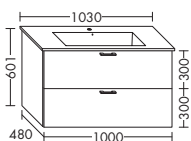

ZU ME BY STARCK 233610

- 1 Schublade oben mit Siphonausschnitt
- 1 Auszug unten

Höhe: 601 mm
WVFH... Tiefe: 480 mm
...100 Breite: 1000 mm