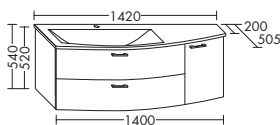

Waschtischunterschrank

- 1 Schublade oben mit Siphonausschnitt
- 1 Auszug unten
- 1 Tür
- 1 Einlegeboden
- inkl. Raumparsiphon

Höhe: 540 mm

SFCV... Tiefe: 505 mm

...122 L/R Breite: 1220 mm

Griffausrichtung horizontal