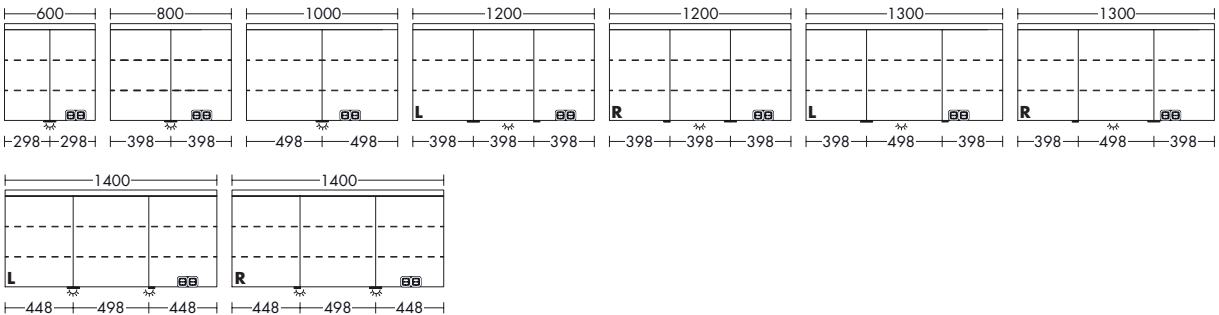

Ausstattung

Typ-Nr.

Maße

LEUCHTSPIEGEL

- LED-Beleuchtung, 4250 K
- für Raumschaltung
- Korpus Chrom-Optik
- IP44

Watt	SIGP...	Höhe:	Tiefe:	Breite:	
3	...050	600 mm	26 mm	500 mm	NEU
5	...065			650 mm	
6	...080			800 mm	NEU
8	...100			1000 mm	
9	...120			1200 mm	
10	...130			1300 mm	NEU
11	...140			1400 mm	

LEUCHTSPIEGEL MIT VERTIKALER LED-BELEUCHTUNG

- LED-Beleuchtung, 4250 K
- 1 Ablage, Acryl Weiß
- 1 Schalter unten
- Korpus Alu-Optik
- IP24

Watt	SFJD...	Höhe:	Tiefe:	Breite:
8	...050	800 mm	38 mm	500 mm

Version L

SPIEGELCHRÄNKE MIT HORIZONTALER LED-AUFsatzLEUCHE

- Spiegeltüren beidseitig verspiegelt
- LED-Aufsatzleuchte, 4250 K
- 1 Schalter
- Doppelsteckdose
- Glaseinlegeböden
- IP24

Watt	SPFP...	Höhe:	Tiefe:	Breite:	
11	...060	640 mm	180 mm	600 mm	
14,4	...080			800 mm	NEU
18,2	...100			1000 mm	
22	...120			1200 mm	L/R
24	...130			1300 mm	L/R NEU
26	...140			1400 mm	L/R

- Spiegeltüren beidseitig verspiegelt
- LED-Aufsatzleuchte, 4250 K
- 1 Schalter
- Doppelsteckdose
- Glaseinlegeböden
- LED-Waschtischbeleuchtung, 5 W
- IP24

Watt	SPGJ...	Höhe:	Tiefe:	Breite:	
11	...060	640 mm	180 mm	600 mm	
14,4	...080			800 mm	NEU
18,2	...100			1000 mm	
22	...120			1200 mm	L/R
24	...130			1300 mm	L/R NEU
26	...140			1400 mm	L/R