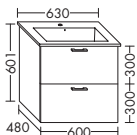

ZU ME BY STARCK 233663

- 1 Schublade oben mit Siphonausschnitt
- 1 Auszug unten

Höhe: 601 mm
WVMM... Tiefe: 480 mm
...060 Breite: 600 mm