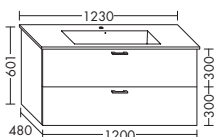

ZU ME BY STARCK 233683

- 1 Schublade oben mit Siphonausschnitt
- 1 Auszug unten

Höhe: 601 mm
WVFH... Tiefe: 480 mm
...080 Breite: 800 mm

ZU ME BY STARCK 233610

- 1 Schublade oben mit Siphonausschnitt
- 1 Auszug unten

Höhe: 601 mm
WVFH... Tiefe: 480 mm
...100 Breite: 1000 mm

ZU ME BY STARCK 233612

- 1 Schublade oben mit Siphonausschnitt
- 1 Auszug unten

Höhe: 601 mm
WVMM... Tiefe: 480 mm
...120 Breite: 1200 mm

ZU ME BY STARCK 233613