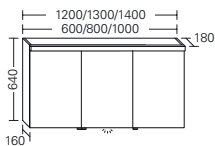

- Spiegeltüren beidseitig verspiegelt
- LED-Aufsatzleuchte, 4250 K
- 1 Schalter
- Doppelsteckdose
- Glaseinlegeböden
- LED-Waschtischbeleuchtung, 5 W
- IP24

Watt	SPGJ...	Höhe:	Tiefe:	Breite:	
11	...060	640 mm	180 mm	600 mm	
14,4	...080			800 mm	NEU
18,2	...100			1000 mm	
22	...120			1200 mm	L/R
24	...130			1300 mm	L/R NEU
26	...140			1400 mm	L/R