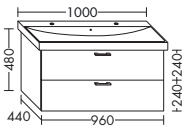

ZU AVENTO 4156A4

- 1 Schublade oben mit Siphonausschnitt
- 1 Auszug unten

	Höhe:	480 mm
WVPY...	Tiefe:	440 mm
...096	Breite:	960 mm