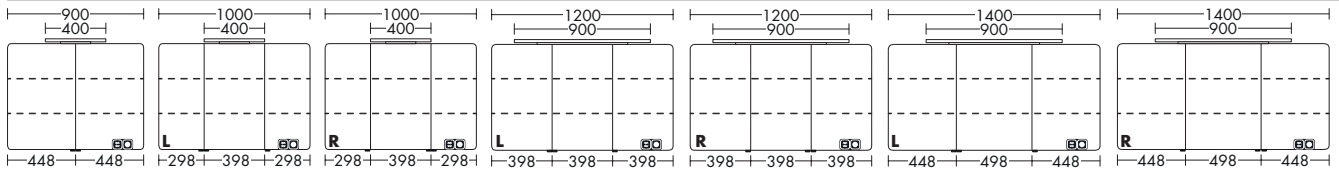

Ausstattung

Typ-Nr.

Maße

SPIEGELCHRÄNKE MIT HORIZONTALER LED-AUFSATZLEUCHE

- Spiegeltüren beidseitig verspiegelt, abgerundet
- LED-Aufsatzleuchte, 4250 K
- Glaseinlegeböden
- Schalter-/ Steckdosenelement
- IP20

| | |
|----------------------|-----------------|
| Höhe: | 700 mm |
| Tiefe: | 160 mm |
| Watt SFCY... | |
| 5 ...090 | Breite: 900 mm |
| 5 ...100 L/R | Breite: 1000 mm |
| 11 ...120 L/R | Breite: 1200 mm |
| 11 ...140 L/R | Breite: 1400 mm |