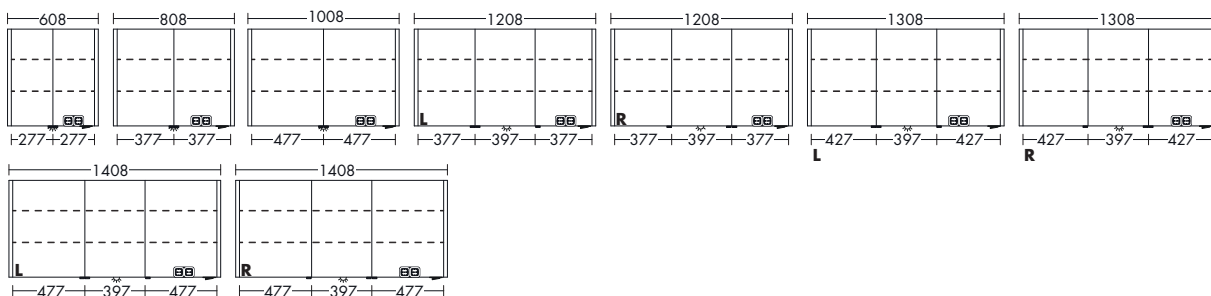

SIG
SFJD
SPFP
SFCY
SPFV
SPFW

SPGJ