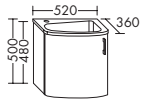

MINERALGUSS-WASCHTISCHE INKL. WASCHTISCHUNTERSCHRANK

Version rechts: Beckenmulde rechts, Tür links angeschlagen

Mineralguss-Waschtisch

- Muldentiefe: 120 mm
- Beckenmaß 400x250 mm

Waschtischunterschrank

- 1 Tür

Höhe: 500 mm

SFJE... Tiefe: 360 mm

...050 L/R Breite: 520 mm

Inklusive Sicherheitsablaufventil Mineralguss, nicht absperbar.
Waschtisch nur 1 Armaturlochbohrung lieferbar.