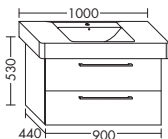

ZU RENOVA NR. 1 PLAN 122100, 122101, 122102, 122103

- 1 Schublade oben mit Siphonausschnitt
- 1 Auszug unten

	Höhe:	530 mm
WUJF...	Tiefe:	440 mm
...090	Breite:	900 mm