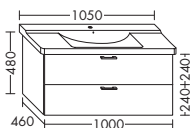

ZU P3 COMFORTS 233210