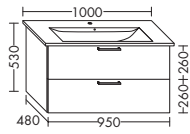

WASCHTISCHUNTERSCHRÄNKE ZU KERAMIK-WASCHTISCHEN

Villeroy & Boch

ZU VENTICELLO 4104 AK XX / 4104 AL XX / 4104 AH XX / 4104 AJ XX

- 1 Schublade oben mit Siphonausschnitt
- 1 Auszug unten

	Höhe:	530 mm
WVBR...	Tiefe:	480 mm
...095	Breite:	950 mm