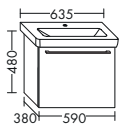

ZU DELPHIS UNIC COMPACT 233763

- 1 Auszug

	Höhe:	480 mm
WUQT...	Tiefe:	380 mm
...059	Breite:	590 mm