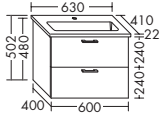

Keramik-Waschtisch

- Beckenmaß 507x229 mm
- Muldentiefe: 120 mm

	Höhe:	502 mm
SFAL...	Tiefe:	410 mm
...063	Breite:	630 mm

Waschtischunterschrank

- 1 Schublade oben mit Siphonausschnitt
- 1 Auszug unten
- inkl. Raumparsiphon