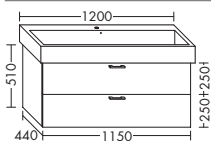

ZU VERO 045480

- 1 Schublade oben mit Siphonausschnitt
 - 1 Auszug unten

Höhe: 510 mm
WUJH... Tiefe: 440 mm
...075 Breite: 750 mm

ZU VERO 032985

- 1 Schublade oben mit Siphonausschnitt
 - 1 Auszug unten

Höhe: 520 mm
WUJH... Tiefe: 470 mm
...080 Breite: 800 mm

ZU VERO 045410

- 1 Schublade oben mit Siphonausschnitt
 - 1 Auszug unten

Höhe: 510 mm
WUJH... Tiefe: 440 mm
...095 Breite: 950 mm

ZU VERO 032910

- 1 Schublade oben mit Siphonausschnitt
 - 1 Auszug unten

Höhe: 510 mm
WUJH... Tiefe: 470 mm
...100 Breite: 1000 mm

ZU VERO 045412

- 1 Schublade oben mit Siphonausschnitt
 - 1 Auszug unten

Höhe: 510 mm
WUJH... Tiefe: 440 mm
...115 Breite: 1150 mm
 Maserungsverlauf: horizontal.

ZU VERO 032912

- 2 Schubladen oben
 - 2 Auszüge unten