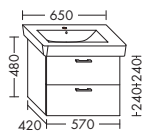

ZU S20 5522

- 1 Schublade oben mit Siphonausschnitt
- 1 Auszug unten

	Höhe:	480 mm
WVAJ...	Tiefe:	420 mm
...057	Breite:	570 mm