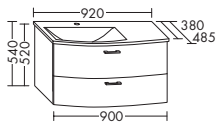

Mineralguss-Waschtisch

- Muldentiefe: 135 mm
- Beckenmaß 550x320 mm

Waschtischunterschrank

- 1 Schublade oben mit Siphonausschnitt
- 1 Auszug unten
- inkl. Raumparsiphon

Höhe: 540 mm

SFCV... Tiefe: 485 mm

...092 L/R Breite: 920 mm