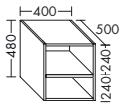

UNTERSCHRÄNKE

- 1 Melamin-Einlegeboden

Höhe: 480 mm

WWIN... Tiefe: 500 mm

...040 Breite: 400 mm