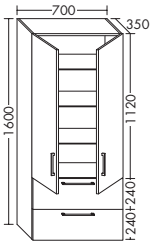

- 2 Türen
- 3 Einlegeböden
- 2 Schubladen

Höhe: 1600 mm
HSAX... Tiefe: 350 mm
...070 Breite: 700 mm