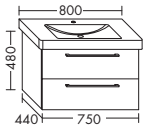

Ausstattung

Typ-Nr.

Maße

Villeroy & Boch

WASCHTISCHUNTERSCHRÄNKE ZU KERAMIK-WASCHTISCHEN

ZU SUBWAY 2.0 7175.80

- 1 Schublade oben mit Siphonausschnitt
- 1 Auszug unten

	Höhe:	480 mm
WUJU...	Tiefe:	440 mm
...075	Breite:	750 mm