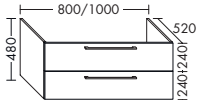

Hhe: 87 mm
WPCK... Tiefe: 525 mm
...080 Breite: 806 mm
...100 Breite: 1006 mm
...120 Breite: 1206 mm
...140 Breite: 1406 mm

Verlngerung mglich (max. bis 2450 mm) Preis pro 100 mm

Aufpreis pro Beckenausschnitt:

Aufpreis pro Armaturbohrung:

Ausstattung

Typ-Nr.

Maße

Preis

WASCHTISCHUNTERSCHRÄNKE

- 1 Schublade oben mit Siphonausschnitt (Tiefe: 300 mm)
- 1 Auszug unten (Tiefe: 350 mm)

Höhe: 480 mm