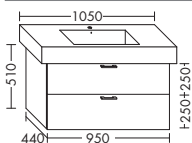

ZU VERO 045460

- 1 Schublade oben mit Siphonausschnitt
 - 1 Auszug unten

Höhe: 510 mm
WUJH... Tiefe: 440 mm
...055 Breite: 550 mm

ZU VERO 045470

- 1 Schublade oben mit Siphonausschnitt
 - 1 Auszug unten

Höhe: 510 mm
WUJH... Tiefe: 440 mm
...065 Breite: 650 mm

ZU VERO 045480

- 1 Schublade oben mit Siphonausschnitt
 - 1 Auszug unten

Höhe: 510 mm
WUJH... Tiefe: 440 mm
...075 Breite: 750 mm

ZU VERO 032985

- 1 Schublade oben mit Siphonausschnitt
 - 1 Auszug unten

Höhe: 520 mm
WUJH... Tiefe: 470 mm
...080 Breite: 800 mm

ZU VERO 045410

- 1 Schublade oben mit Siphonausschnitt
 - 1 Auszug unten

Höhe: 510 mm
WUJH... Tiefe: 440 mm
...095 Breite: 950 mm

ZU VERO 032910

- 1 Schublade oben mit Siphonausschnitt
 - 1 Auszug unten

Höhe: 510 mm
WUJH... Tiefe: 470 mm
...100 Breite: 1000 mm