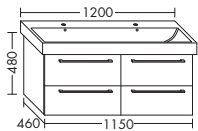

ZU ICON 124020 / 124025

- 2 Schubladen
- 2 Auszüge

	Höhe:	480 mm
WUHX...	Tiefe:	460 mm
...115	Breite:	1150 mm

Waschtischunterschrank nur mit Push to open System oder Sicherheitsablaufventil montierbar.