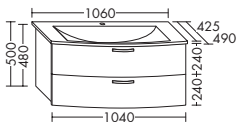

MINERALGUSS-WASCHTISCHE INKL. WASCHTISCHUNTERSCHRANK

Mineralguss-Waschtisch

- Muldentiefe: 135 mm
- Beckenmaß 800x370 mm

Waschtischunterschrank

- 1 Schublade oben mit Siphonausschnitt
- 1 Auszug unten
- inkl. Raumsparsiphon

Höhe: 500 mm

SFCW... Tiefe: 490 mm

...106 Breite: 1060 mm