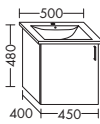

ZU VENTICELLO 4124 50 XX

- 1 Tür

	Höhe:	480 mm
WVBQ...	Tiefe:	400 mm
...045 L/R	Breite:	450 mm

Version L