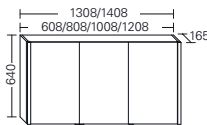

SPIEGELCHRÄNKE MIT VERTIKALER LED-BELEUCHTUNG

- Spiegeltüren beidseitig verspiegelt
- LED-Beleuchtung, 4250 K
- 1 Schalter unten
- Doppelsteckdose
- Glaseinlegeböden
- 2 Aufbewahrungsboxen
- 1 Vergrößerungsspiegel
- 1 Magnetleiste
- Korpusaußenseiten verspiegelt
- Korpus innen: Anthrazitgrau
- IP24

Höhe:	640 mm
Tiefe:	165 mm
Watt SPFV...	
2x6 ...060	Breite: 608 mm
2x6 ...080	Breite: 808 mm
2x6 ...100	Breite: 1008 mm
2x6 ...120 L/R	Breite: 1208 mm
2x6 ...130 L/R	Breite: 1308 mm
2x6 ...140 L/R	Breite: 1408 mm

NEU

NEU