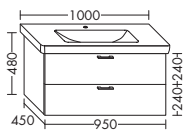

ZU DELPHIS UNIC 232010

- 1 Schublade oben mit Siphonausschnitt
- 1 Auszug unten

	Höhe:	480 mm
WUQU...	Tiefe:	450 mm
...095	Breite:	950 mm