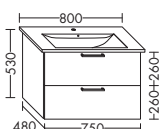

ZU VENTICELLO 4104 8L XX / 4104 8G XX / 4104 8J XX

- 1 Schublade oben mit Siphonausschnitt
- 1 Auszug unten

	Höhe:	530 mm
WVBR...	Tiefe:	480 mm
...075	Breite:	750 mm