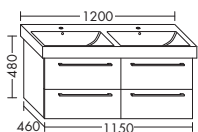

ZU ICON 124120

- 2 Schubladen oben mit Siphonausschnitt
- 2 Auszüge unten

	Höhe:	480 mm
WUHY...	Tiefe:	460 mm
...115	Breite:	1150 mm