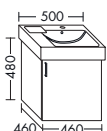

ZU ICON 124150

- 1 Tür

	Höhe:	480 mm
WULV...	Tiefe:	460 mm
...046 R	Breite:	460 mm

Version R