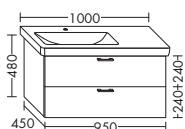

ZU DELPHIS UNIC 232510

- 1 Schublade oben mit Siphonausschnitt
- 1 Auszug unten

	Höhe:	480 mm
WUUU...	Tiefe:	450 mm
...095 L	Breite:	950 mm

Version L