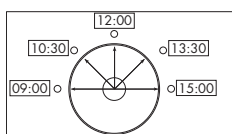

ANGABEN ZUR STANDARMATUR BEI RUNDEN BECKEN

Position der Armatur ankreuzen oder durch Uhrzeit angeben.
Uhrzeit:.....