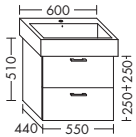

ZU VERO 045460

- 1 Schublade oben mit Siphonausschnitt
- 1 Auszug unten

Höhe: 510 mm
WUJH... Tiefe: 440 mm
...055 Breite: 550 mm