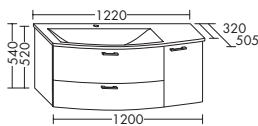

Mineralguss-Waschtisch

- Muldentiefe: 135 mm
- Beckenmaß 800x360 mm

Waschtischunterschrank

- 1 Schublade oben mit Siphonausschnitt
- 1 Auszug unten
- 1 Tür
- 1 Einlegeboden
- inkl. Raumparsiphon

Höhe: 540 mm

SFCV... Tiefe: 505 mm

...122 L/R Breite: 1220 mm

Griffausrichtung horizontal