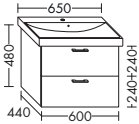

ZU AVENTO 415865

- 1 Schublade oben mit Siphonausschnitt
- 1 Auszug unten

	Höhe:	480 mm
WVPY...	Tiefe:	440 mm
...060	Breite:	600 mm