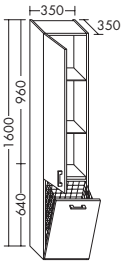

- 1 Tür
- 1 Wäscheschleife
- 2 Glaseinlegeböden
- 1 fester Boden

Höhe: 1600 mm
HSJC... Tiefe: 350 mm
...035 L/R Breite: 350 mm