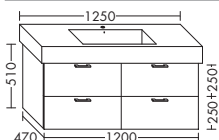

ZU VERO 032912

- 2 Schubladen oben
- 2 Auszüge unten

Höhe: 510 mm
WUJH... Tiefe: 470 mm
...120 Breite: 1200 mm