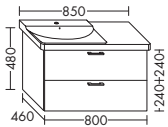

ZU P3 COMFORTS 233385

- 1 Schublade oben mit Siphonausschnitt
- 1 Auszug unten

	Höhe:	480 mm
WVFO...	Tiefe:	460 mm
...080 L	Breite:	800 mm

Version L