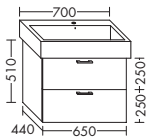

ZU VERO 045470

- 1 Schublade oben mit Siphonausschnitt
- 1 Auszug unten

Höhe: 510 mm
WUJH... Tiefe: 440 mm
...065 Breite: 650 mm