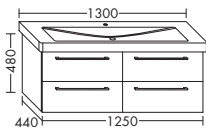

WASCHTISCHUNTERSCHRANK ZU VILLEROY & BOCH SUBWAY 2.0 7176.DO

- 2 Schubladen
- 2 Auszüge

	Höhe:	480 mm
WUJV...	Tiefe:	440 mm
...125	Breite:	1250 mm