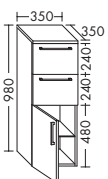

Höhe: 980 mm
UHBO... Tiefe: 350 mm
...035 L/R Breite: 350 mm

- 2 Schubladen
- 1 Tür
- 1 Glaseinlegeboden
- 1 Abdeckplatte

Höhe: 980 mm
UHBQ... Tiefe: 350 mm
...035 L/R Breite: 350 mm

Ausstattung

Typ-Nr.

Maße