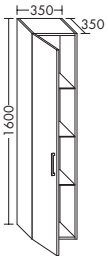

Ausstattung

Typ-Nr.

Maße

HOCHSCHRÄNKE

- 1 Tür
- 3 Glaseinlegeböden

Maßanfertigung

- ⊕ 1400 - 1760
- ⊗ 200 - 350
- ⊕ 300 - 450

Höhe: 1600 mm
HSEW... Tiefe: 350 mm
...035 L/R Breite: 350 mm

Bei den Hochglanz Fronten ist die Tür zweiteilig und verbunden.
Bei Maßanfertigung: Hochschrankhöhe bis 1600 mm: Türhöhen: unten 480 mm / oben variabel

Aufpreis für Maßanfertigung: 10%.