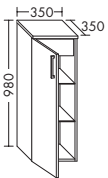

HALBHOHE SCHRÄNKE

- 1 Tür
- 2 Glaseinlegeböden
- 1 Abdeckplatte
- 1 Innenschublade

Höhe: 980 mm
UHBO... Tiefe: 350 mm
...035 L/R Breite: 350 mm