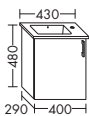

ZU ME BY STARCK 072343

- 1 Tür

Höhe: 480 mm
WVMK... Tiefe: 290 mm
...040 L/R Breite: 400 mm

Version L