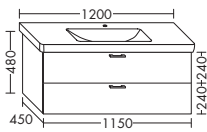

WASCHTISCHUNTERSCHRÄNKE ZU KERAMIK-WASCHTISCHEN

delphisunic

ZU DELPHIS UNIC 232012

- 1 Schublade oben mit Siphonausschnitt
- 1 Auszug unten

Höhe: 480 mm
WUQU... Tiefe: 450 mm
...115 Breite: 1150 mm
Maserungsverlauf: horizontal.

WASCHTISCHUNTERSCHRÄNKE ZU KERAMIK-WASCHTISCHEN

DURAVIT

ZU ME BY STARCK 072343

- 1 Tür

Höhe: 480 mm
WVMK... Tiefe: 290 mm
...040 L/R Breite: 400 mm

Version L