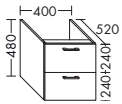

- 1 Schublade oben (Tiefe: 420 mm)
- 1 Auszug unten (Tiefe: 420 mm)

Höhe: 480 mm

WWIO... Tiefe: 520 mm

...040 Breite: 400 mm