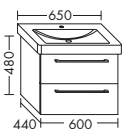

ZU SUBWAY 2.0 7113.FA

- 1 Schublade oben mit Siphonausschnitt
- 1 Auszug unten

	Höhe:	480 mm
WUJU...	Tiefe:	440 mm
...060	Breite:	600 mm