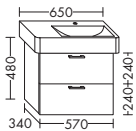

ZU RENOVA NR. 1 COMPRIMO 226265

- 1 Schublade oben mit Siphonausschnitt
- 1 Auszug unten

	Höhe:	480 mm
WUOV...	Tiefe:	340 mm
...057 R	Breite:	570 mm

Version R