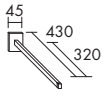

Ausstattung

Typ-Nr.

Maße

HANDTUCHHALTER ZUR FREIEN MONTAGE AN DER WAND

- Chrom

Höhe: 60 mm

HHAA... Tiefe: 430 mm

HHAB... Tiefe: 320 mm

...005 Breite: 45 mm