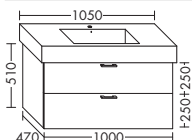

ZU VERO 045480

- 1 Schublade oben mit Siphonausschnitt
 - 1 Auszug unten

Höhe: 510 mm
WUJH... Tiefe: 440 mm
...075 Breite: 750 mm

ZU VERO 032985

- 1 Schublade oben mit Siphonausschnitt
 - 1 Auszug unten

Höhe: 520 mm
WUJH... Tiefe: 470 mm
...080 Breite: 800 mm

ZU VERO 045410

- 1 Schublade oben mit Siphonausschnitt
 - 1 Auszug unten

Höhe: 510 mm
WUJH... Tiefe: 440 mm
...095 Breite: 950 mm

ZU VERO 032910

- 1 Schublade oben mit Siphonausschnitt
 - 1 Auszug unten

Höhe: 510 mm
WUJH... Tiefe: 470 mm
...100 Breite: 1000 mm