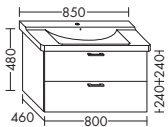

ZU P3 COMFORTS 233285

- 1 Schublade oben mit Siphonausschnitt
- 1 Auszug unten

	Höhe:	480 mm
WVFK...	Tiefe:	460 mm
...080	Breite:	800 mm