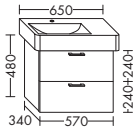

Ausstattung

Typ-Nr.

Maße

WASCHTISCHUNTERSCHRÄNKE ZU KERAMIK-WASCHTISCHEN

■ **GEBERIT**

ZU RENOVA NR. 1 COMPRIMO 226165

- 1 Schublade oben mit Siphonausschnitt
- 1 Auszug unten

	Höhe:	480 mm
WUOV...	Tiefe:	340 mm
...057 L	Breite:	570 mm

Version L