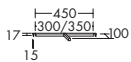

INNENORGANISATIONEN FÜR AUSZÜGE

- 1 Querreling, Metall
- 1 Inneneinteilung, Kunststoff
- Anthrazitgrau

Höhe: 17 mm

ACEN... Tiefe: 100 mm

...030 für 300 mm breite Auszüge

...035 für 350 mm breite Auszüge

...045 für 450 mm breite Auszüge